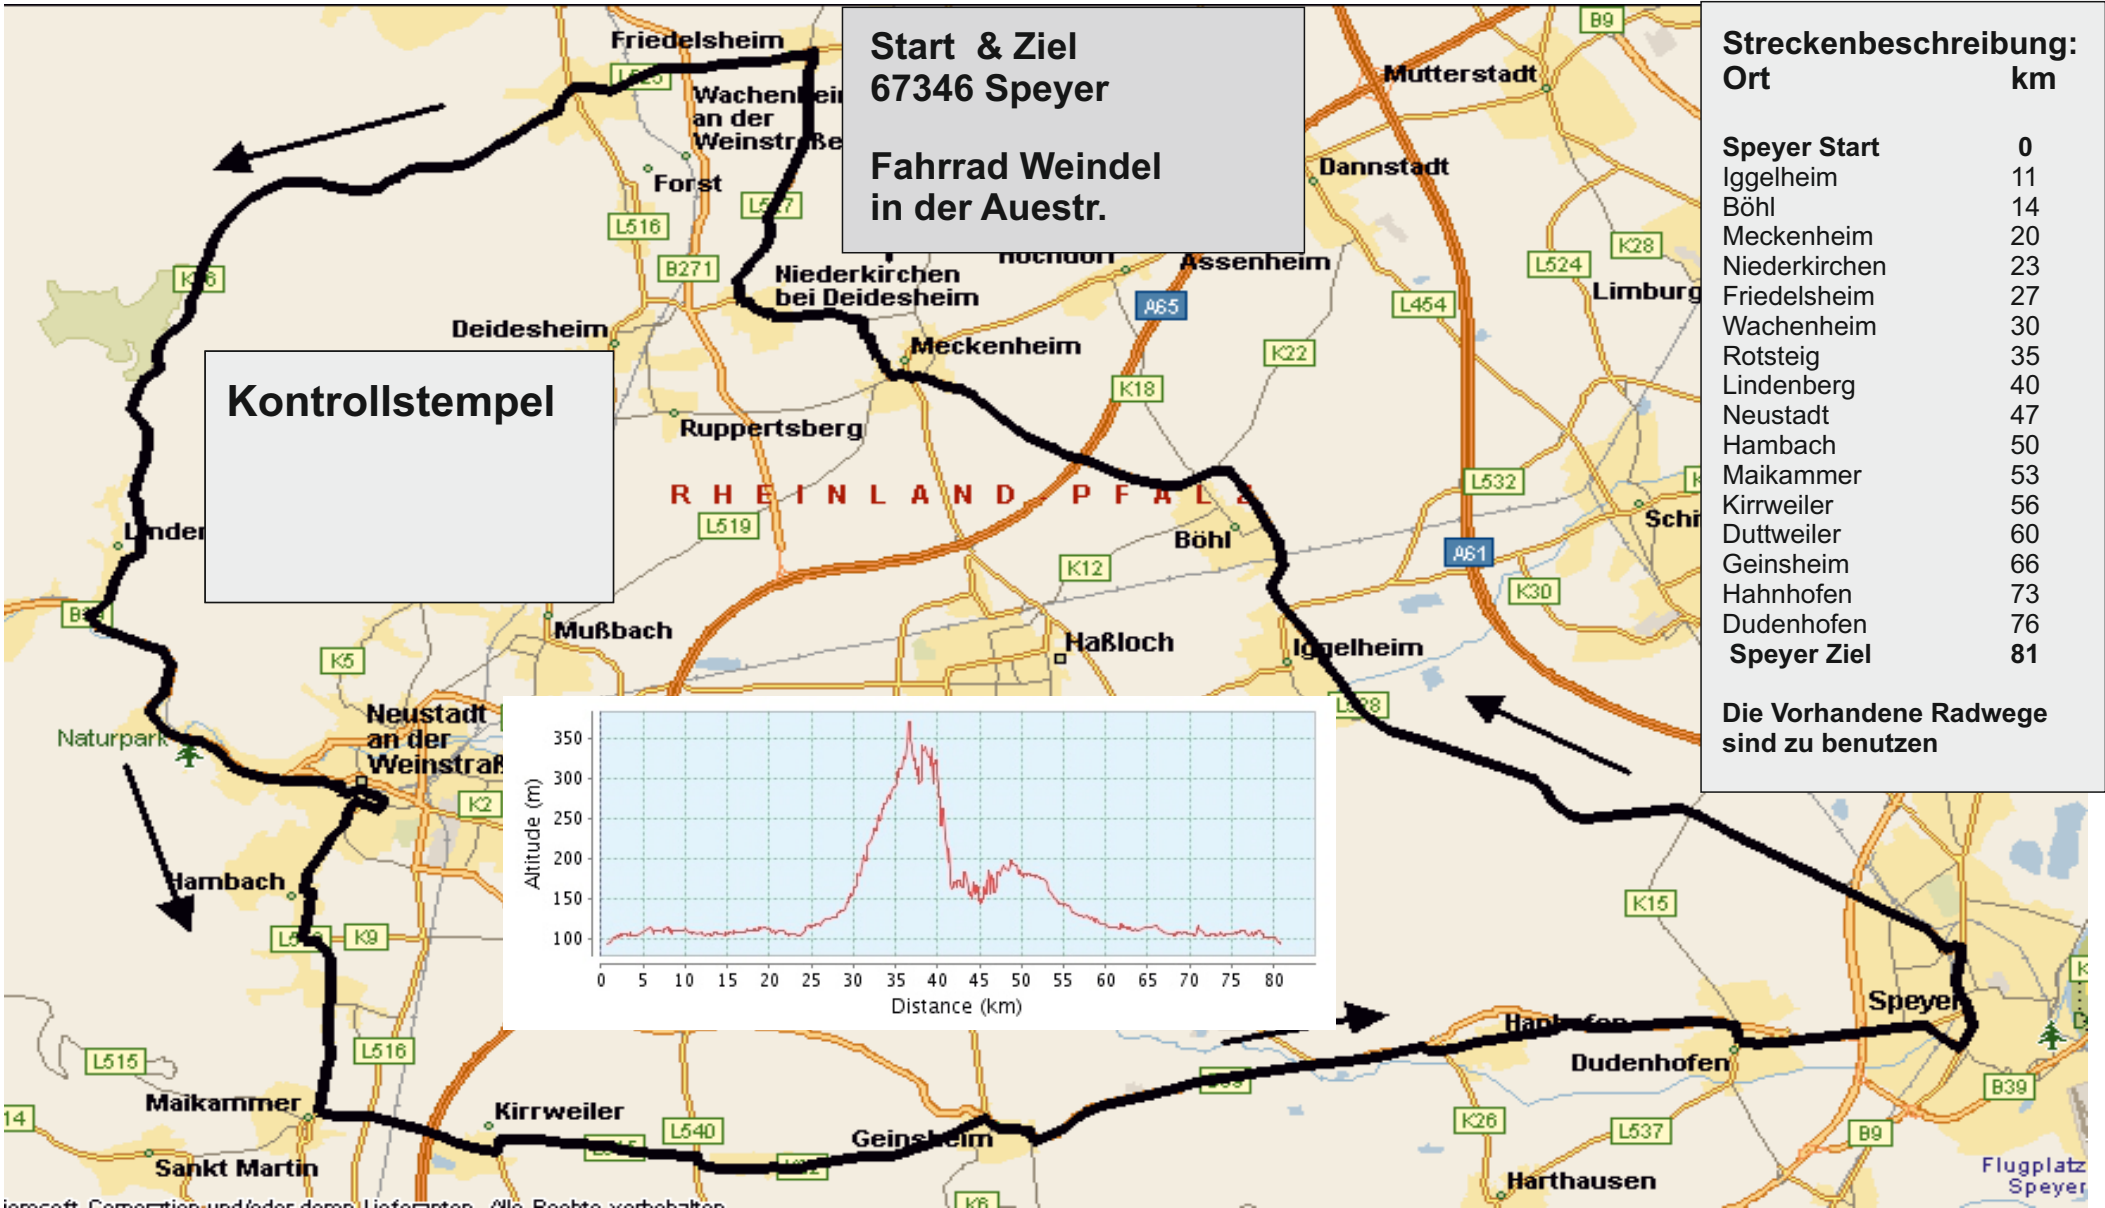

Permanente des RC „Vorwärts“ Speyer

- Ausrichter:** RC „Vorwärts“ Speyer
Fahrrad Weindel Permanente
- Laufzeit:** Vom März bis Oktober 2016
- Startorte:** Fahrrad Weindel in der Auestr. 67346 Speyer
Intersport Scheben in der Maximilianstr. 30 &
Intersport Scheben Wormserlandstr. 25 Speyer
Radsport Schumacher in der Hilgardstr. 4 Speyer
Bike ó Bello in der Opelstr. 14 68789 St. Leon-Rot
- Startgebühr:** 2,50 € je Permanente
Schüler sind vom Startgeld befreit.
- Kontrollstelle:** Als Kontrollstelle wird ein Stempelzeichen einer Tankstelle, Geschäft, Gaststätte etc. anerkannt, welche die Anfahrt der Streckenmitte bestätigen.
- Wertungspunkte:** **2 Wertungspunkte & km werden nach der Fahrt eingetragen. Jede Permanente kann nur einmal in der Saison gewertet werden.**

Strecke:

Die Strecke und Beschreibung ist auf der Rückseite abgedruckt und kann über gpsies oder dem QR Code eingegeben werden siehe unten & seite.

<http://www.gpsies.com/map.do?fileId=jkzfmqbm1kavvpi>

- Haftung:** **Jeder Teilnehmer haftet für sich selbst, wir weisen ausdrücklich darauf hin dass jeder Teilnehmer auf eigene Gefahr und Risiko fährt.**

Fahrrad Weindel - Permanente

Vom Rhein in die Nordpfalz
81 km & 480 Höhenmeter BDR Nr.:

Start & Ziel
67346 Speyer

Fahrrad Weindel
in der Auestr.

Kontrollstempel

Streckenbeschreibung:

Ort	km
Speyer Start	0
Iggelheim	11
Böhl	14
Meckenheim	20
Niederkirchen	23
Friedelsheim	27
Wachenheim	30
Rotsteig	35
Lindenberg	40
Neustadt	47
Hambach	50
Maikammer	53
Kirrweiler	56
Duttweiler	60
Geinsheim	66
Hahnhofen	73
Dudenhofen	76
Speyer Ziel	81