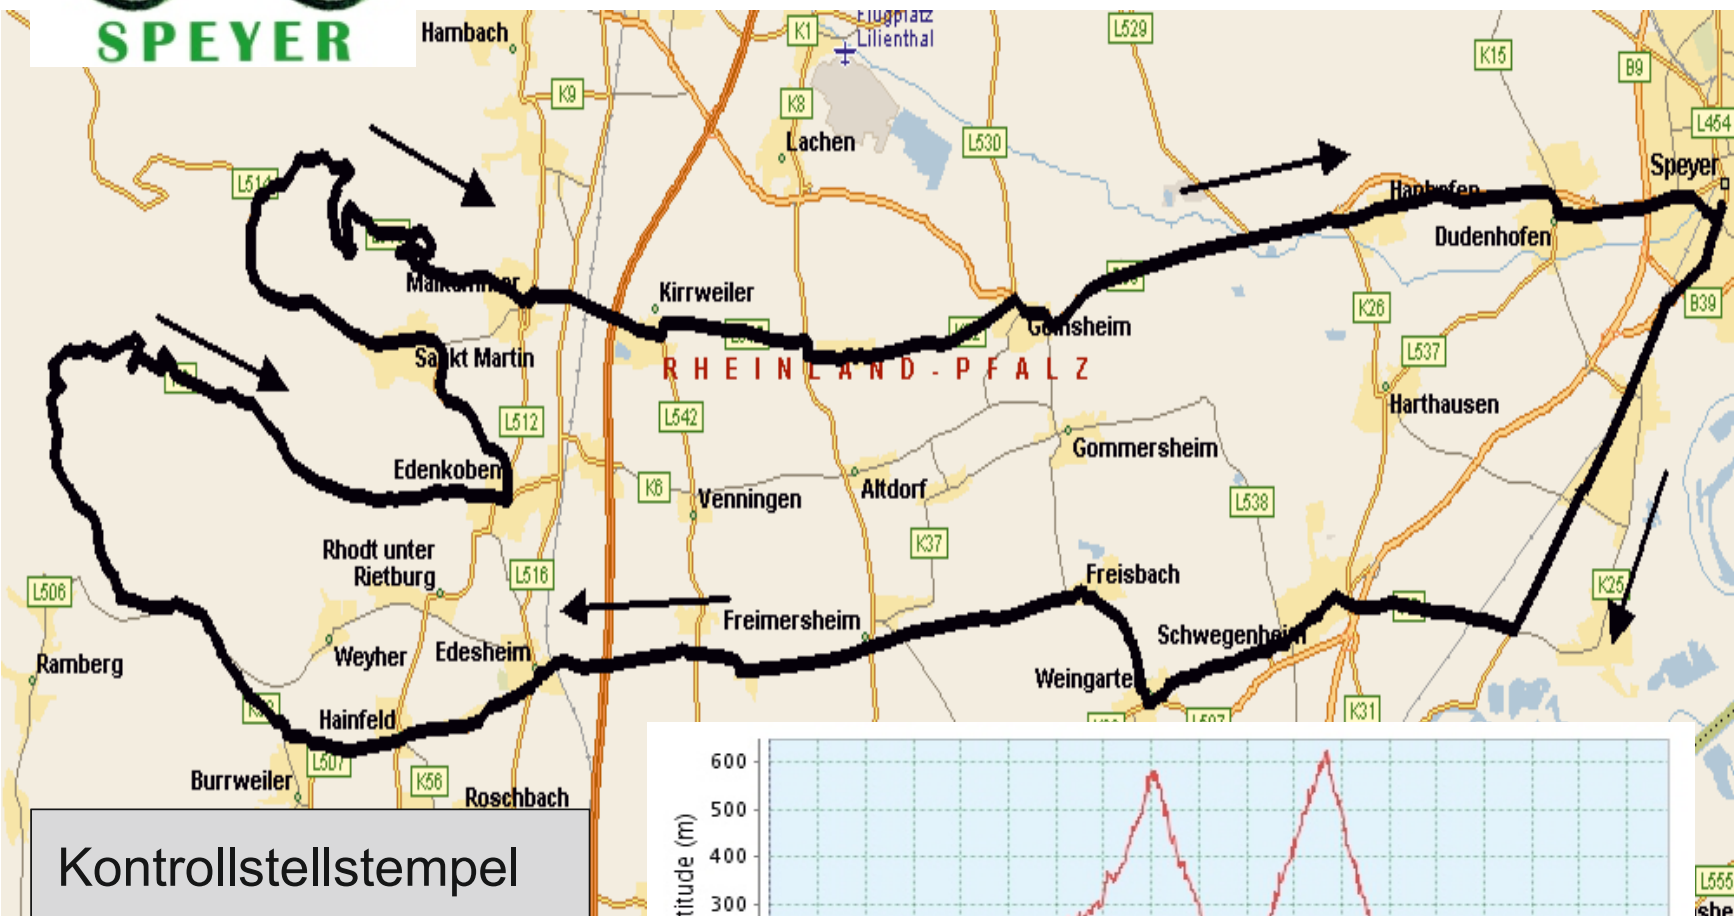

Permanente des RC „Vorwärts“ Speyer

- Ausrichter: RC „Vorwärts“ Speyer
Radsport Schumacher Permanente
- Laufzeit: Vom März bis Oktober 2016
- Startorte: Fahrrad Weindel in der Auestr. 67346 Speyer
Intersport Scheben in der Maximilianstr. 30 &
Intersport Scheben Wormserlandstr. 25 Speyer
Radsport Schumacher in der Hilgardstr. 4 Speyer
Bike ó Bello in der Opelstr. 14 68789 St. Leon-Rot
- Startgebühr: 2,50 € je Permanente
Schüler sind vom Startgeld befreit.
- Kontrollstelle: Als Kontrollstelle wird ein Stempelzeichen einer
Tankstelle, Geschäft, Gaststätte etc. anerkannt,
welche die Anfahrt der Streckenmitte bestätigen.
- Wertungspunkte: **2 Wertungspunkte & km werden nach der Fahrt
eingetragen. Jede Permanente kann nur einmal
in der Saison gewertet werden.**
- Strecke: Die Strecke und Beschreibung ist auf der Rückseite
abgedruckt und kann über gpsies oder dem
QR Code eingegeben werden, siehe unten & seite.
- 
- <http://www.gpsies.com/map.do?fileId=vtbsjtqsytrzfov>
- Warnung: **Jeder Teilnehmer haftet für sich selbst, wir
weisen ausdrücklich darauf hin dass jeder
Teilnehmer auf eigene Gefahr und Risiko fährt.**
- Der Organisator übernimmt keinerlei Haftung. Gefahren wird nach
der STVO und den Bestimmungen des BDR laut
Generalausschreibung für RTF-Permanente 2016.**
- Die Fahrräder bei Radtourenfahrten müssen den Bestimmungen der
STVZO entsprechen.**
- Die Teilnehmer sollten einen Kopfschutz tragen (Fahrradhelm)

Radspport Schumacher

Permanente BDR Nr.:
ca. 92 km & 1000 Höhemeter

Kontrollstellstempel

Streckenbeschreibung:

Ort	km
Speyer	0
Berghausen	2
Heiligenstein bei Kreuzung	5
Mechtersheim	8
Schwegenheim	13
Weingarten	16
Freisbach	19
Freimersheim	21
Kleinfischlingen	24
Edesheim	28
Hainfeld	30
vor Burrweiler	32
Lolosruh	39
St. Martin	53
Kalmit	58
Maikammer	66
Kirrweiler	68
Duttweiler	72
Geinsheim	75
Hahnhofen	82
Dudenhofen	85
Speyer west	89
Ziel	
Speyer Auestr. 92	