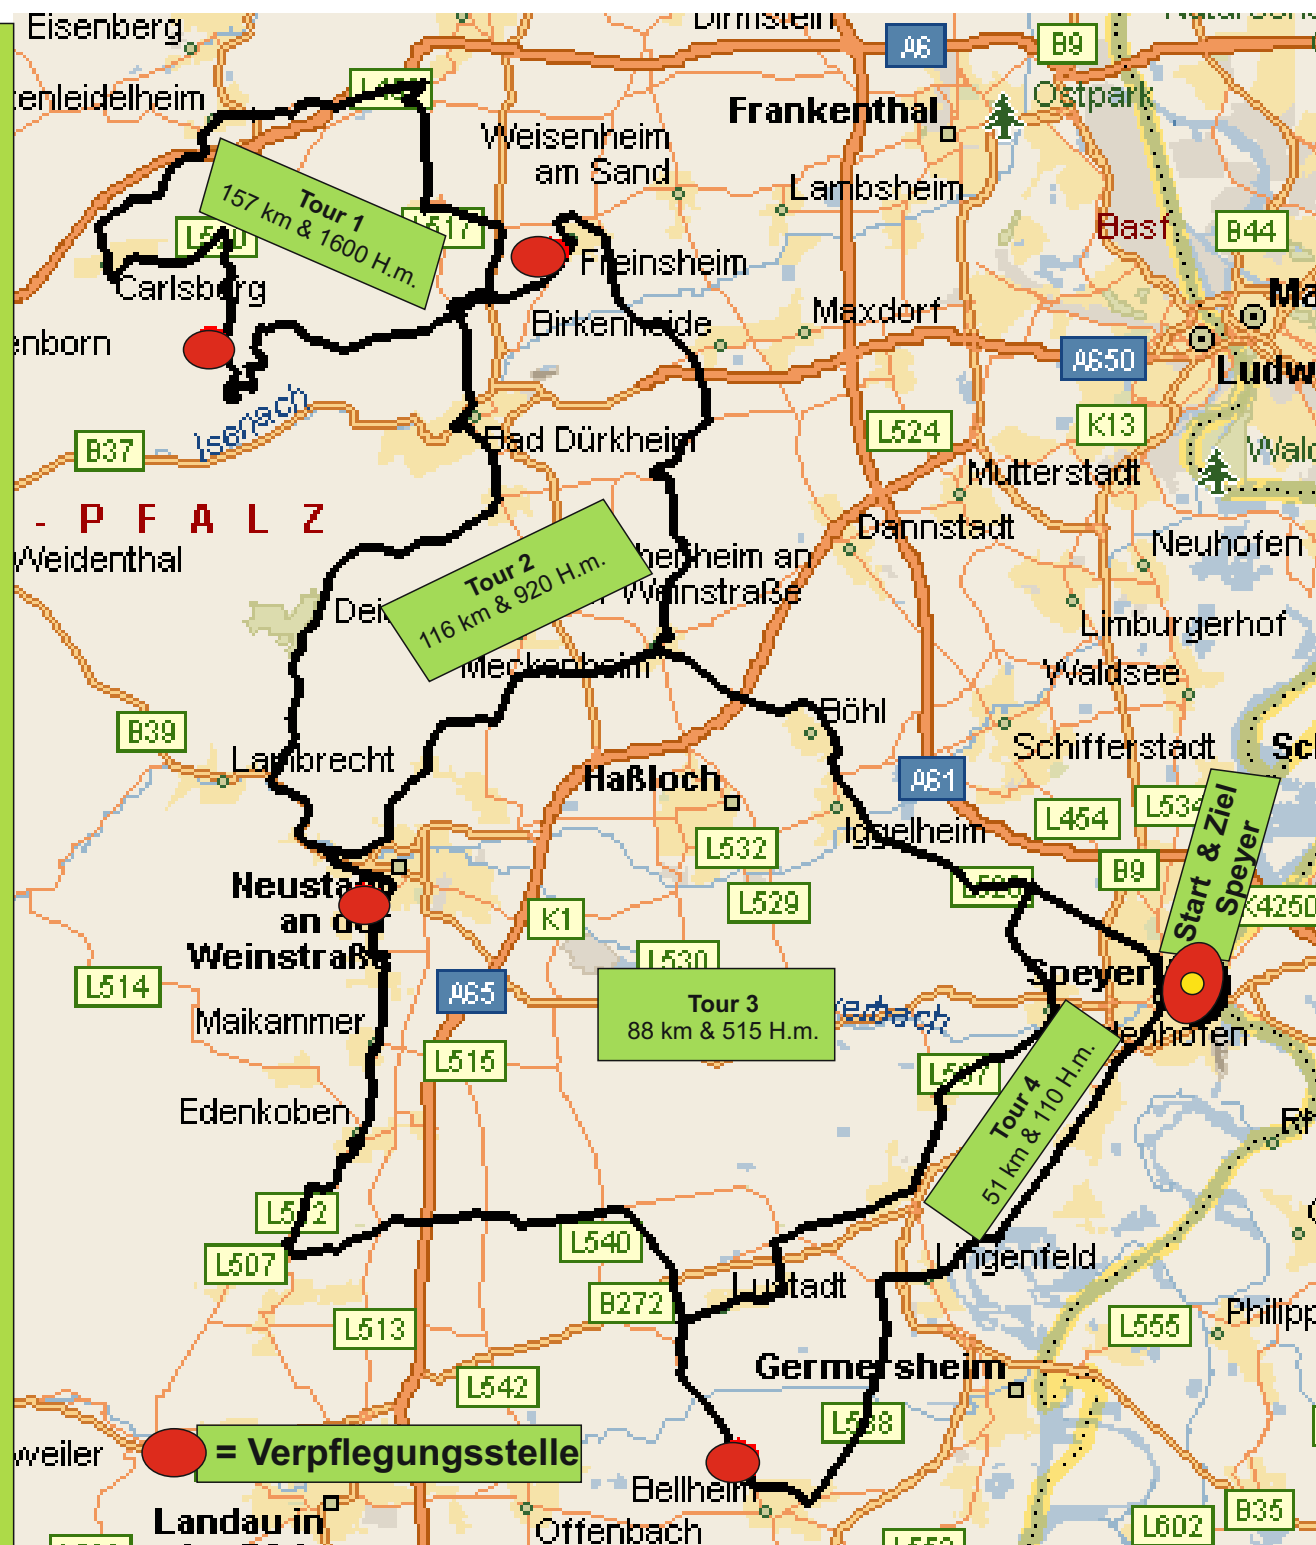

RTF- RC „Vorwärts“ Speyer „Rund um den Kaiserdom“

Tour Nr.:

Start & Ziel: Sporthalle Ost
Fritz- Ober-Str. 67346 Speyer

Startzeiten: Tour 1 von 6:30 bis 8:00 Uhr
Tour 2 von 7:00 bis 8:00 Uhr
Tour 3 & 4 von 7:00 bis 10:00 Uhr
Tour 5 Radwandern von 9:00 - 11:00 Uhr

Zielankunft: für alle Touren spätestens bis 15:30 Uhr

Startgeld: Wertungskarten 4.00 €
Teilnehmer ohne Wertungskarte 5.00 €

Duschräume: In der Sporthalle bei Start und Ziel

Verpflegung: an den Kontrollstellen erhalten die Teilnehmer Tee und Obst, an K 3 Kuchen, Cola, Apfelsaft usw. das im Startgeld enthalten ist.

Streckenbeschreibung: die Strecken sind mit roten Pfeilen gekennzeichnet mit der Aufschrift RTF, Radwege müssen benutzt werden.

Haftung: Gefahren wird nach der StVO und den Bestimmungen des BDR laut Generalausschreibung Radtourenfahren 2016

Bewirtung: An Start und Ziel ist für das leibliche Wohl bestens gesorgt, (Kaffee, Kuchen, Speisen und Getränke).

Tel. an Start & Ziel:

E-Mail: radtouristik@rsv-speyer.de

Internet: rsv-speyer.de